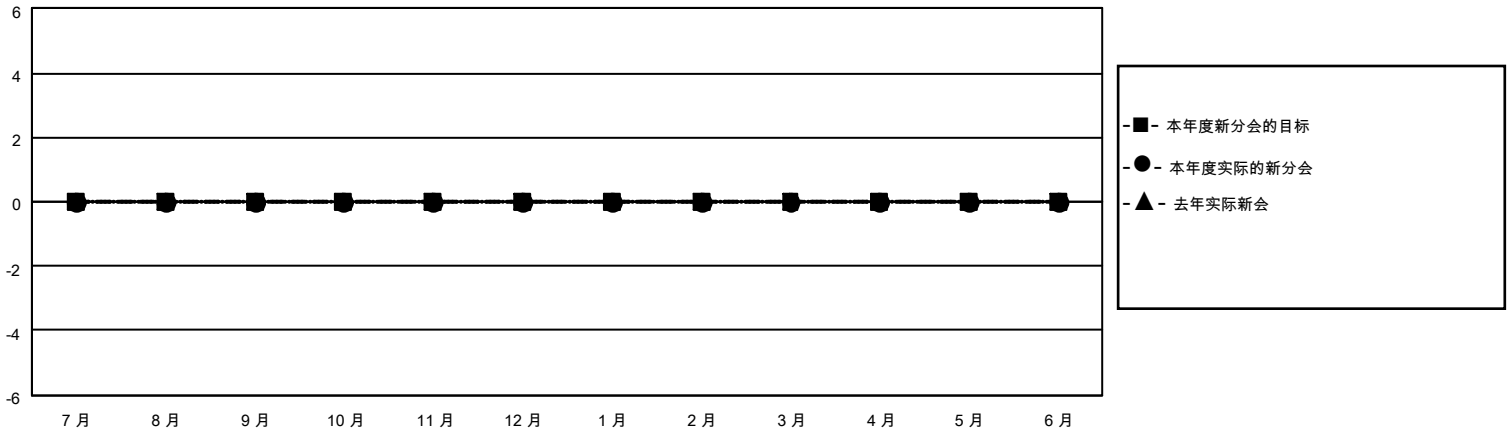

MONTHLY MEMBERSHIP PROGRESS REPORT

地点 CHINA

District 383

Results as of: 9/30/2020

分会			
成果 2020-2021			
季	新分会目标	新会	会员流失的分会
7月/8月/9月	0	0	0
10月/11月/12月	0	0	0
1月/2月/3月	0	0	0
4月/5月/6月	0	0	0

位会员@每位须缴			
成果 2020-2021			
季	会员净增长目标	实际会员增长数	实际退会会员 (包括转会)
7月/8月/9月	120	261	9
10月/11月/12月	100	0	0
1月/2月/3月	60	0	0
4月/5月/6月	20	0	0

目标与实际新会累积

目标和实际会员累积

已取消的分会: 0	50 CLUBS OF 77 增添1位或以上的新会员	性别分布	
放弃的会员		男	1,022 (69.15%)
过世	0	女	456 (30.85%)
分会已取消	0	总计家庭单位会员数 164	
其他	9	支付减半会费的家庭会员 83	
总计	9		

[点击这里取得累计会员数据](#)