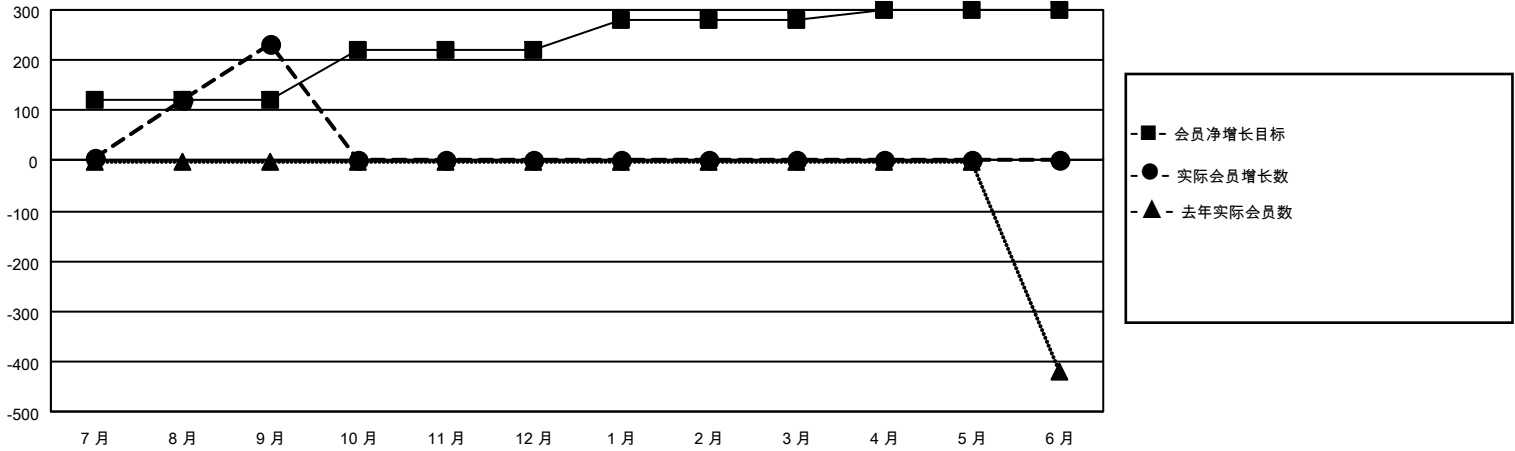

MONTHLY MEMBERSHIP PROGRESS REPORT

地点 CHINA

District 383

Results as of: 9/30/2020

分会			
成果 2020-2021			
季	新分会目标	新会	会员流失的分会
7月/8月/9月	0	0	0
10月/11月/12月	0	0	0
1月/2月/3月	0	0	0
4月/5月/6月	0	0	0

位会员@每位须缴			
成果 2020-2021			
季	会员净增长目标	实际会员增长数	实际退会会员 (包括转会)
7月/8月/9月	120	261	9
10月/11月/12月	100	0	0
1月/2月/3月	60	0	0
4月/5月/6月	20	0	0

目标与实际新会累积

目标和实际会员累积

已取消的分会: 0	50 CLUBS OF 77 增添1位或以上的新会员	性别分布	
放弃的会员		男	1,022 (69.15%)
过世	0	女	456 (30.85%)
分会已取消	0	总计家庭单位会员数 164	
其他	9	支付减半会费的家庭会员 83	
总计	9		

[点击这里取得累计会员数据](#)